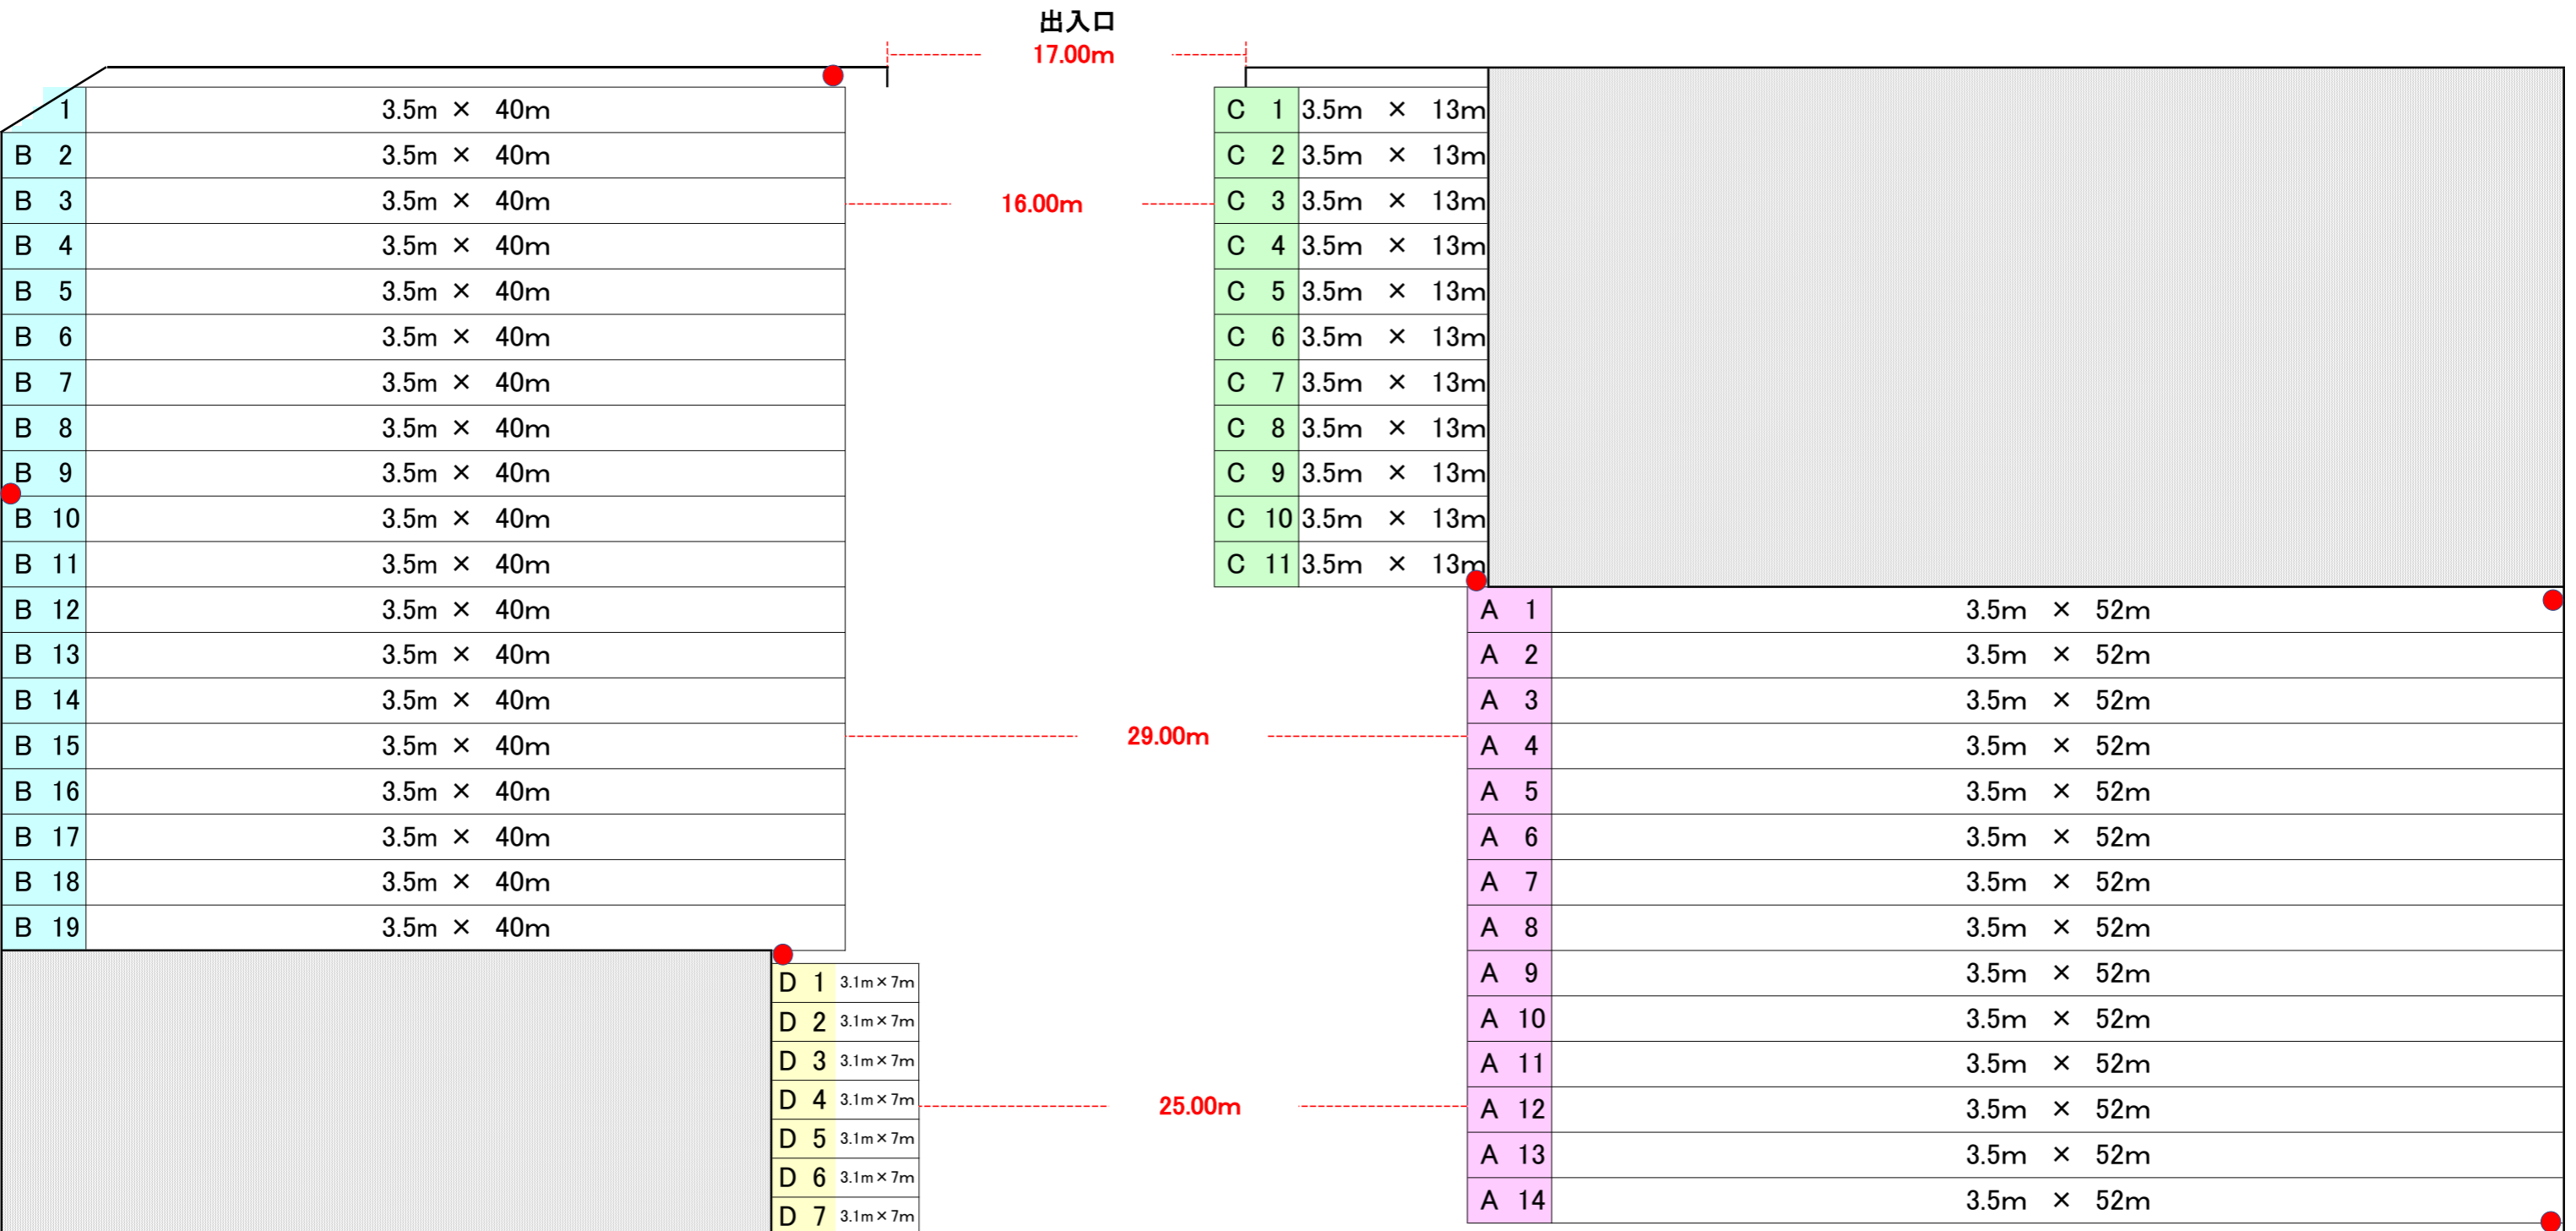

コンテナシャーシプール

(令和3年2月より営業開始)

大阪市此花区北港白津1丁目12-60

大阪港埠頭ターミナル株式会社

☎ 06-6574-7745

コンテナシャーシプール料金表

大阪港埠頭ターミナル株式会社

☎ 06-6574-7745

所在地 大阪市此花区北港白津1丁目12-60

敷地面積 7945.26m

営業開始日 令和3年2月

A	3.5m × 52m	14枠
B	3.5m × 40m	19枠
C	3.5m × 13m	11枠
D	3.1m × 7m	7枠

1枠	¥130,000
1枠	¥110,000
1枠	¥40,000
1枠	¥20,000

保証金 使用料の3ヶ月分

● 電灯

(別途消費税)