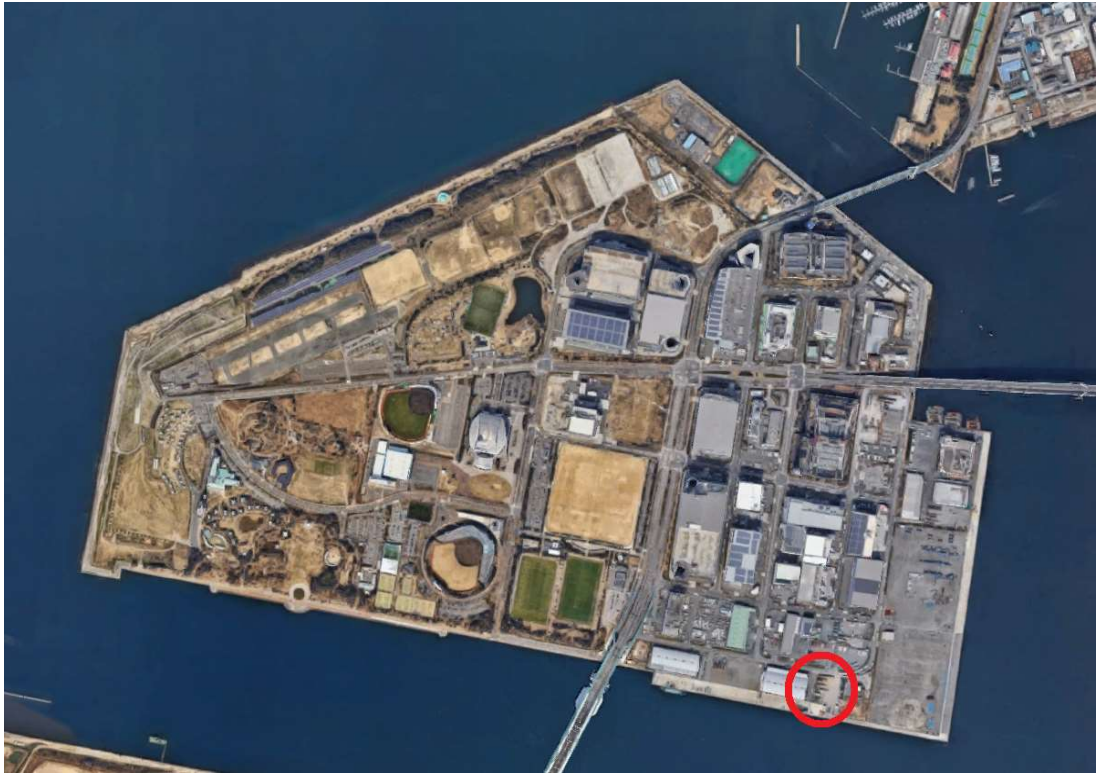

コンテナシャーシプール

(令和3年2月より営業開始)

大阪市此花区北港白津1丁目12-60

大阪港埠頭ターミナル株式会社

☎ 06-6574-7745

コンテナシャーシプール料金表

大阪港埠頭ターミナル株式会社

☎ 06-6574-7745

所在地 大阪市此花区北港白津1丁目12-60

敷地面積 7945.26m

営業開始日 令和3年2月

A	3.5m × 52m	14枠
B	3.5m × 40m	19枠
C	3.5m × 13m	11枠
D	3.1m × 7m	7枠

1枠	¥130,000
1枠	¥110,000
1枠	¥40,000
1枠	¥20,000

保証金 使用料の3ヶ月分

● 電灯

(別途消費税)